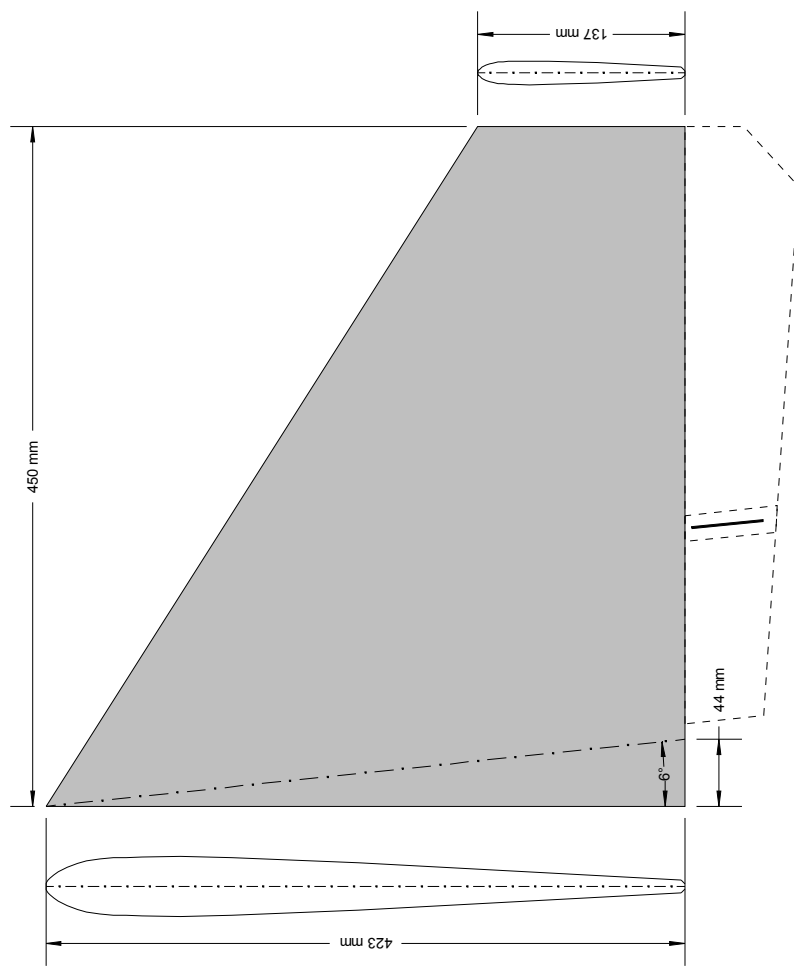

Foxhunter Delta + Night Kobold
82 cm Spannweite

R1 C2